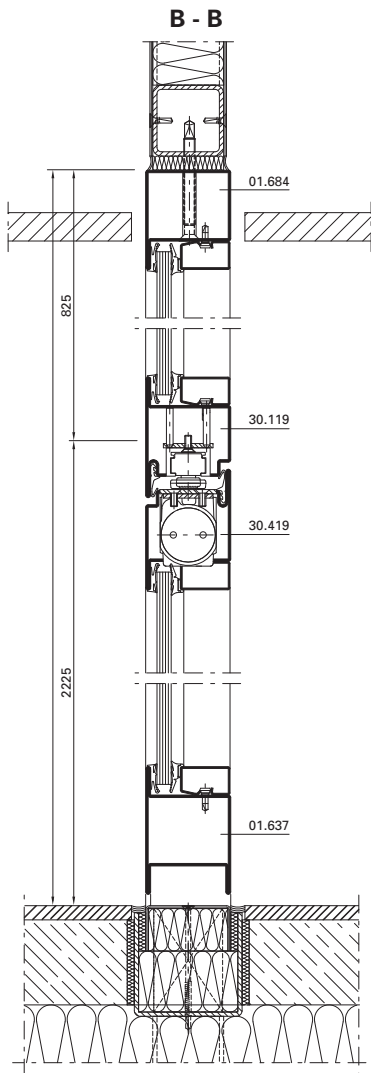

Ausgeführte Objekte

Objets réalisés

Completed projects

Objekt:

Ca L'Aranyo (ehem. Textilfabrik mit integrierter Universität), Barcelona/ES

System:

Jansen-Economy 50 Fenster

Architekt: