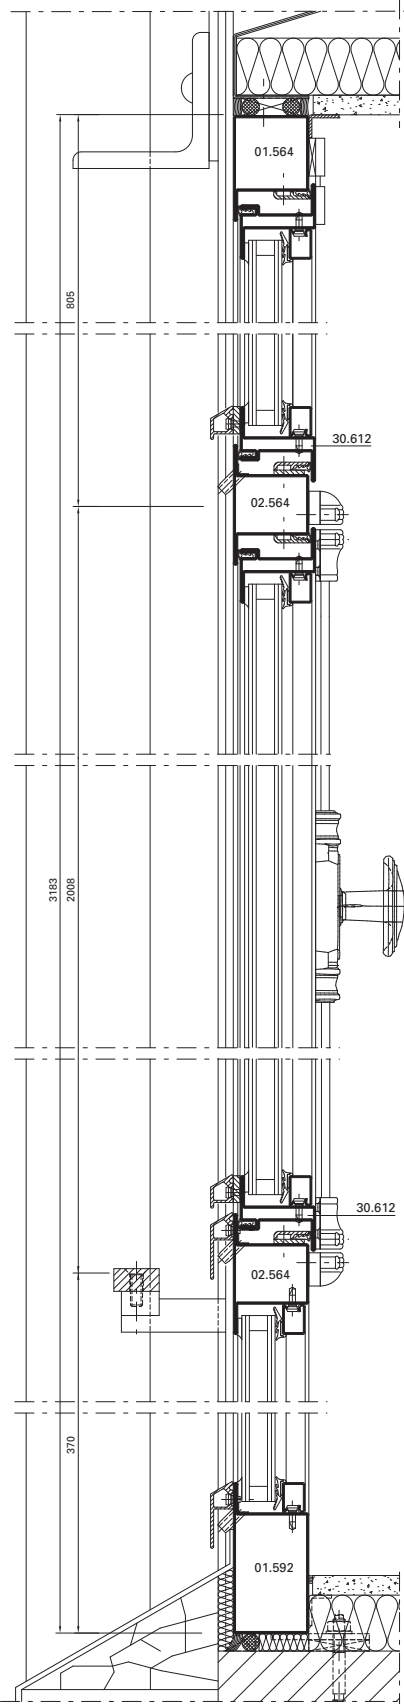

System:

Art'System

Architect:

Anthony Béchu & Associés,
Paris/FR

A - A

Ausgeführte Objekte
Objets réalisés
Completed projects

Objekt:
Stadtbibliothek, Barcelona/ES

System:
Jansen-Economy 60 Türen