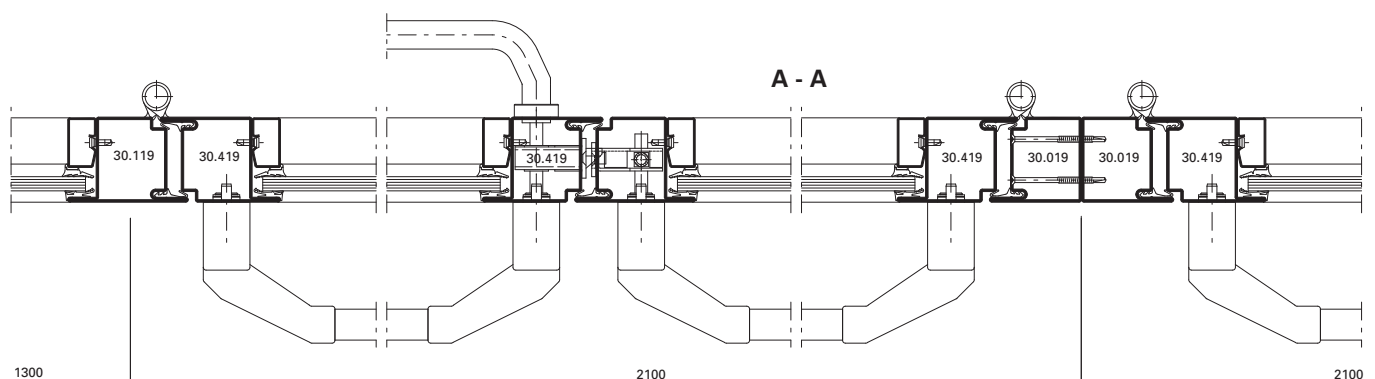

Ausgeführte Objekte Objets réalisés Completed projects

Objekt:

Höhere Technische Lehranstalt,
Traun/AT

System:

Jansen-Economy 60, Janisol 2 EI30,
VISS Linea TVS, VISS Fire EW30

Architekt:

Bernd Mey BDA Architekt,
Frankfurt/DE

Objet:

École technique supérieure,
Traun/AT

Système:

Jansen-Economy 60, Janisol 2 EI30,
VISS Linea TVS, VISS Fire EW30

Architecte:

Bernd Mey BDA Architekt,
Frankfurt/DE

Project:

Higher technical education institute,
Traun/AT

System:

Jansen-Economy 60, Janisol 2 EI30,
VISS Linea TVS, VISS Fire EW30

Architect:

Bernd Mey BDA Architekt,
Frankfurt/DE