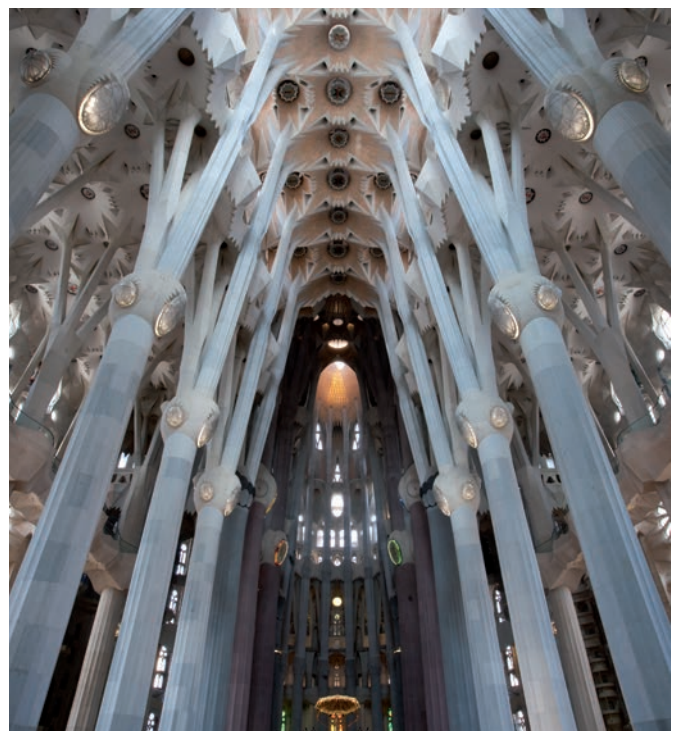

Ausgeführte Objekte

Objets réalisés

Completed projects

Objekt:

Sagrada Familia, Barcelona/ES

System:

Jansen-Economy 50 Edelstahl

Architekt:

Ursprünglich Antonio Gaudi
(weiterführend Jordi Bonet i
Armengol, Barcelona/ES)

Objet:

Sagrada Familia, Barcelone/ES

Système:

Jansen-Economy 50 acier Inox

Architecte:

À l'origine Antonio Gaudi
(ensuite Jordi Bonet i Armengol,
Barcelone/ES)

Project:

Sagrada Familia, Barcelona/ES

System:

Jansen-Economy 50 stainless steel

Architect:

Originally Antoni Gaudi (now: Jordi
Bonet i Armengol, Barcelona/ES)