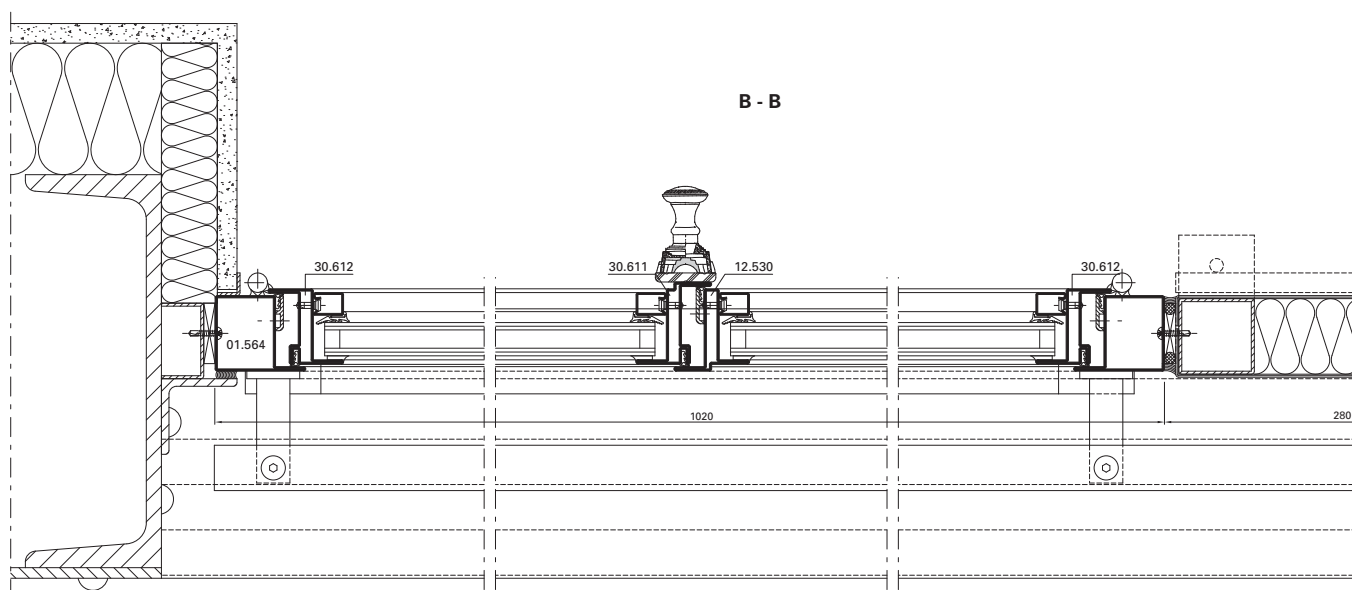

Ausgeführte Objekte Objets réalisés Completed projects

Objekt:

Rue Bergère, Paris/FR

System:

Art'System

Architekt:

Anthony Béchu & Associés,
Paris/FR

Objet:

Rue Bergère, Paris/FR

Système:

Art'System

Architecte:

Anthony Béchu & Associés,
Paris/FR

Project:

Rue Bergère, Paris/FR

System:

Art'System

Architect:

Anthony Béchu & Associés,
Paris/FR