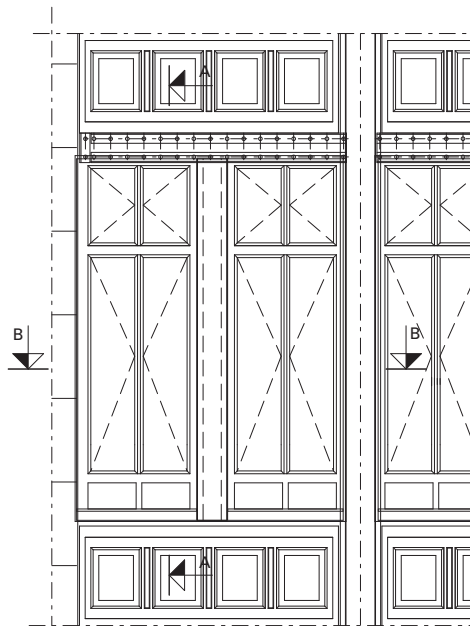

System:

Art'System

Architect:

Anthony Béchu & Associés,
Paris/FR

A - A

Ausgeführte Objekte
Objets réalisés
Completed projects

Objekt:
Stadtbibliothek, Barcelona/ES

System:
Jansen-Economy 60 Türen